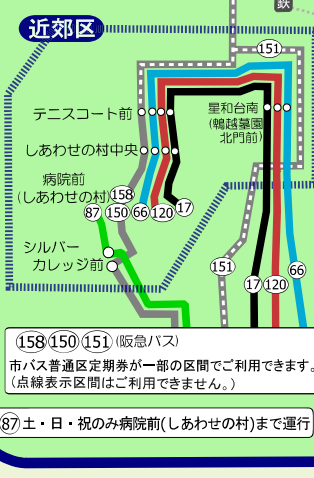

# E 垂水・須磨エリア

# D しあわせの村エリア

# F 西神エリア

**市バス・地下鉄 路線図**  
 神戸市交通局 2026.4.1