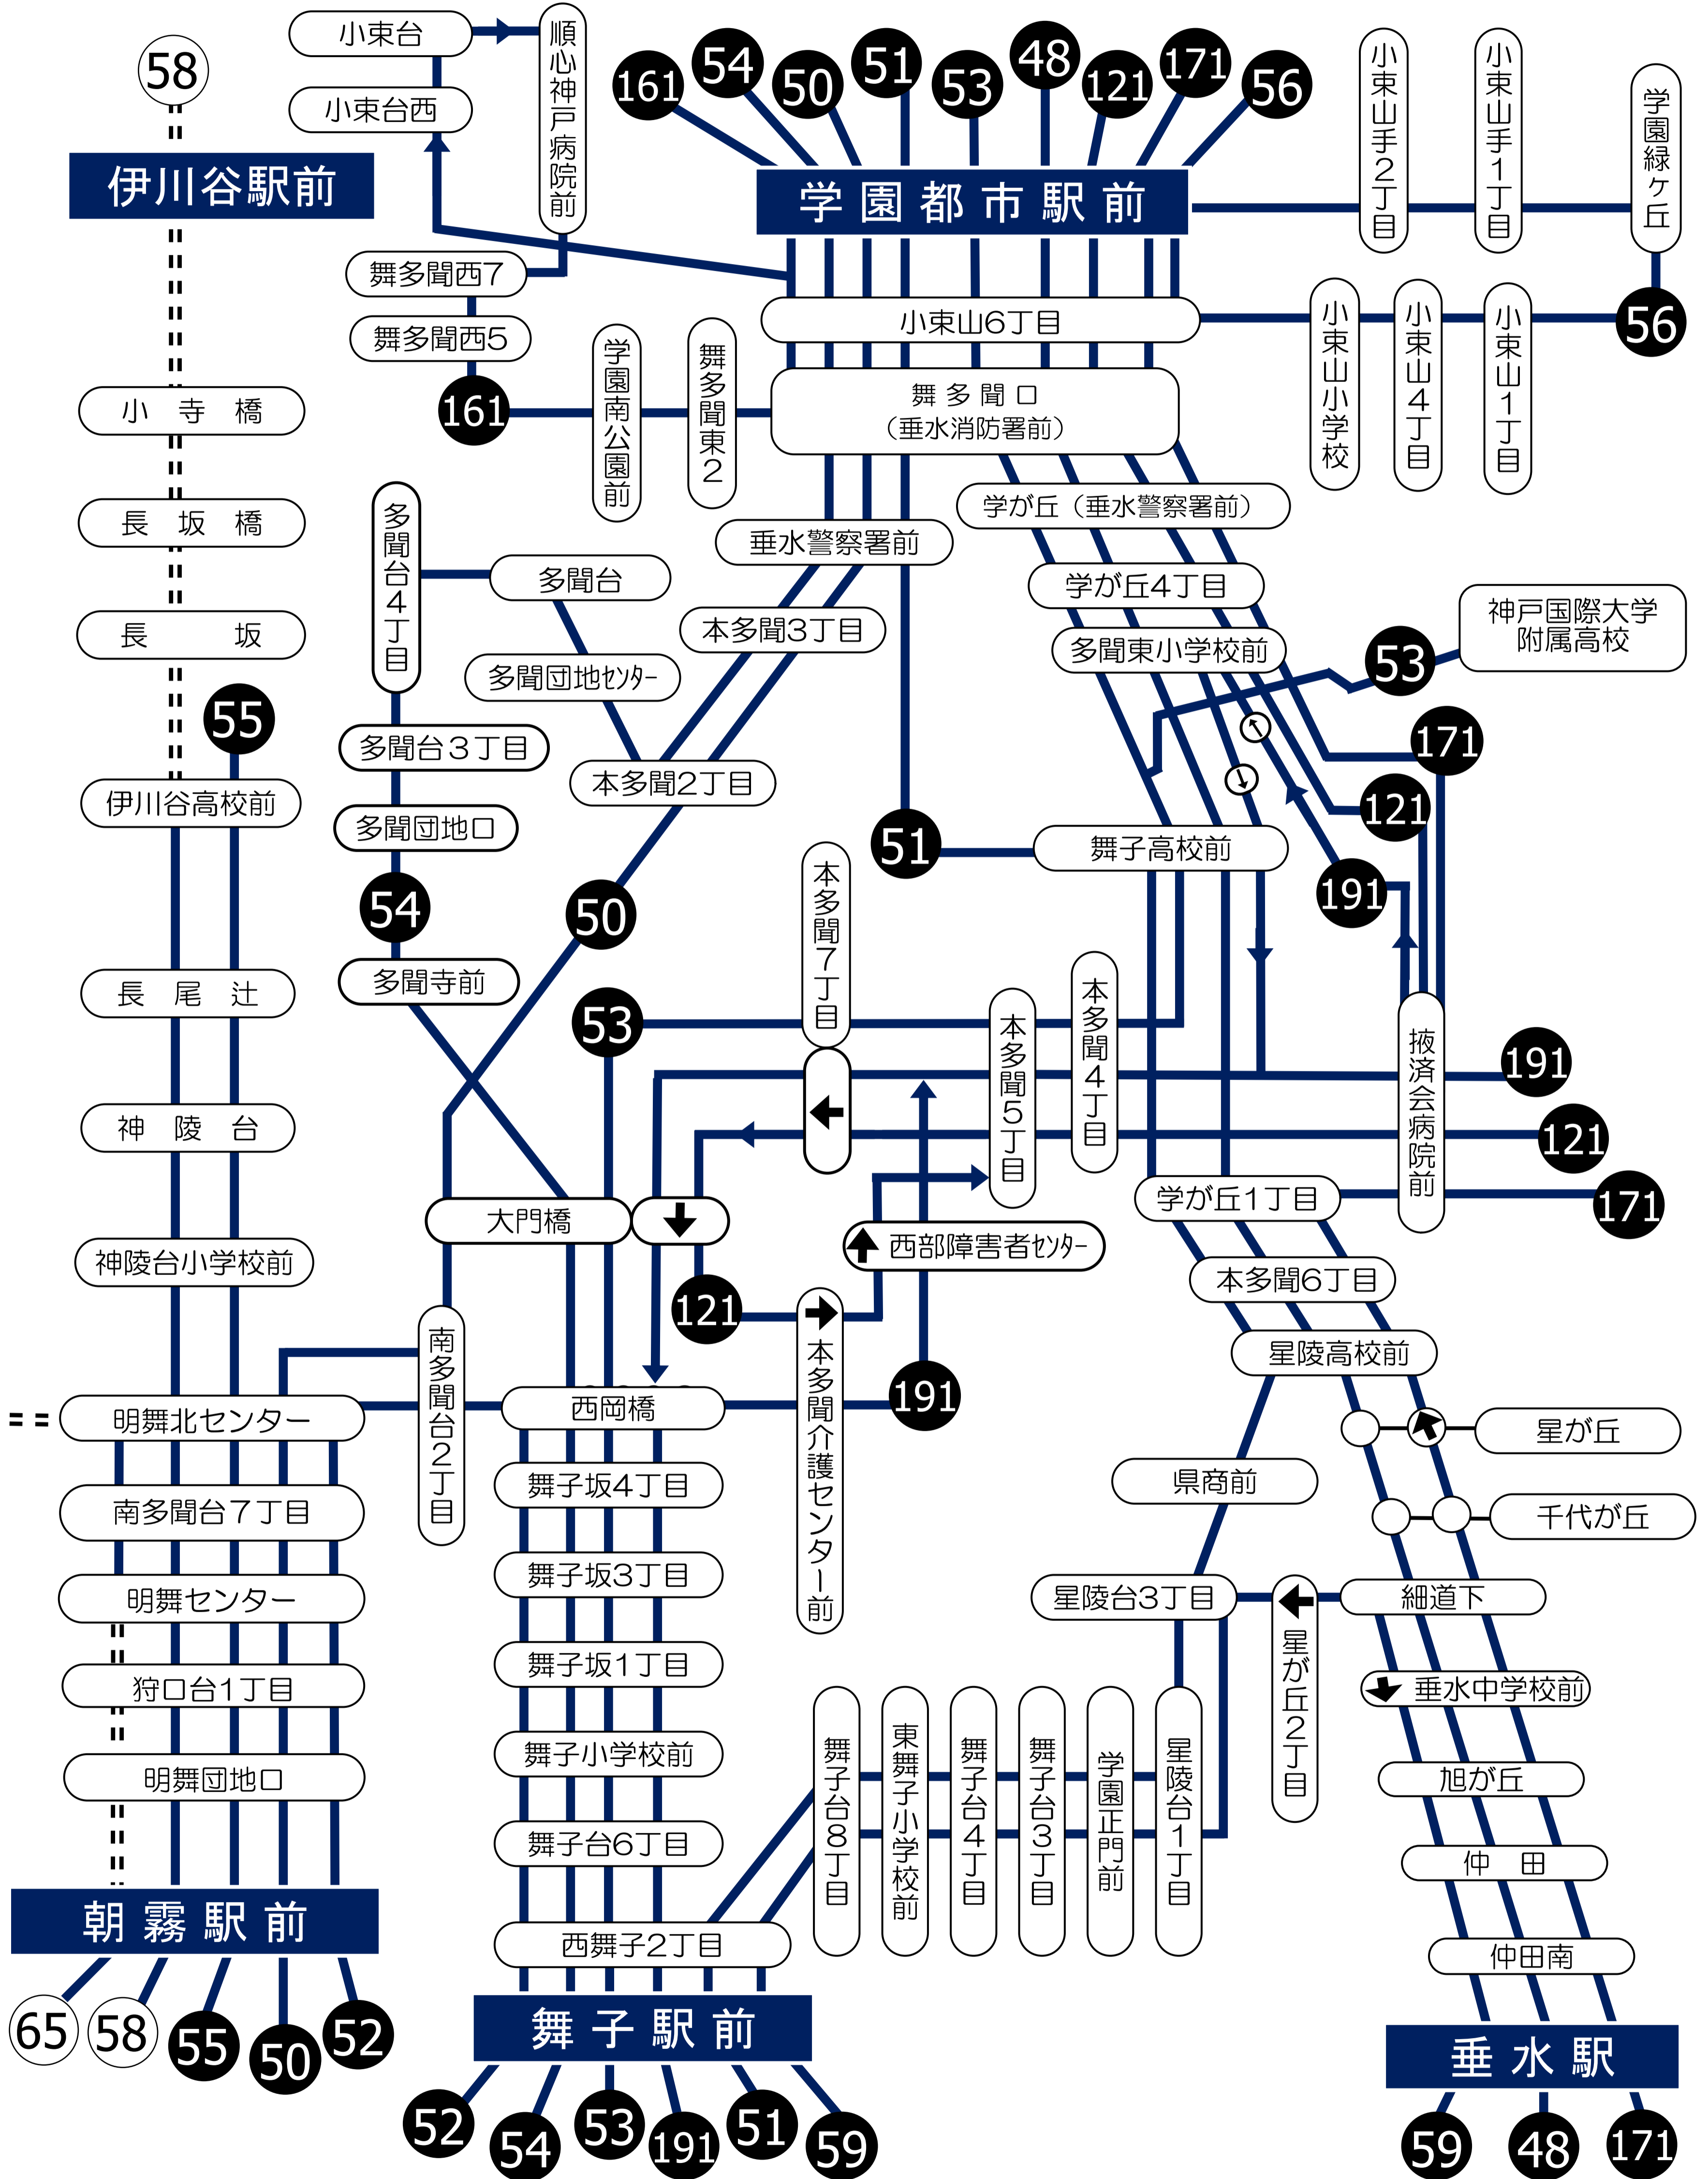

53系統定期券の乗車可能範囲(神戸市バスご利用の場合)

神戸市交通局定期券発売所でご購入された「53系統定期券」で神戸市バスをご利用の場合、下記の区間がご利用になれます。

—— 53系統定期券乗車可能箇所 ===== 53系統定期券で乗車できない箇所

※65系統:朝霧駅前、明舞センター～明舞北センターのみ利用可能(山陽バスのみ運行)