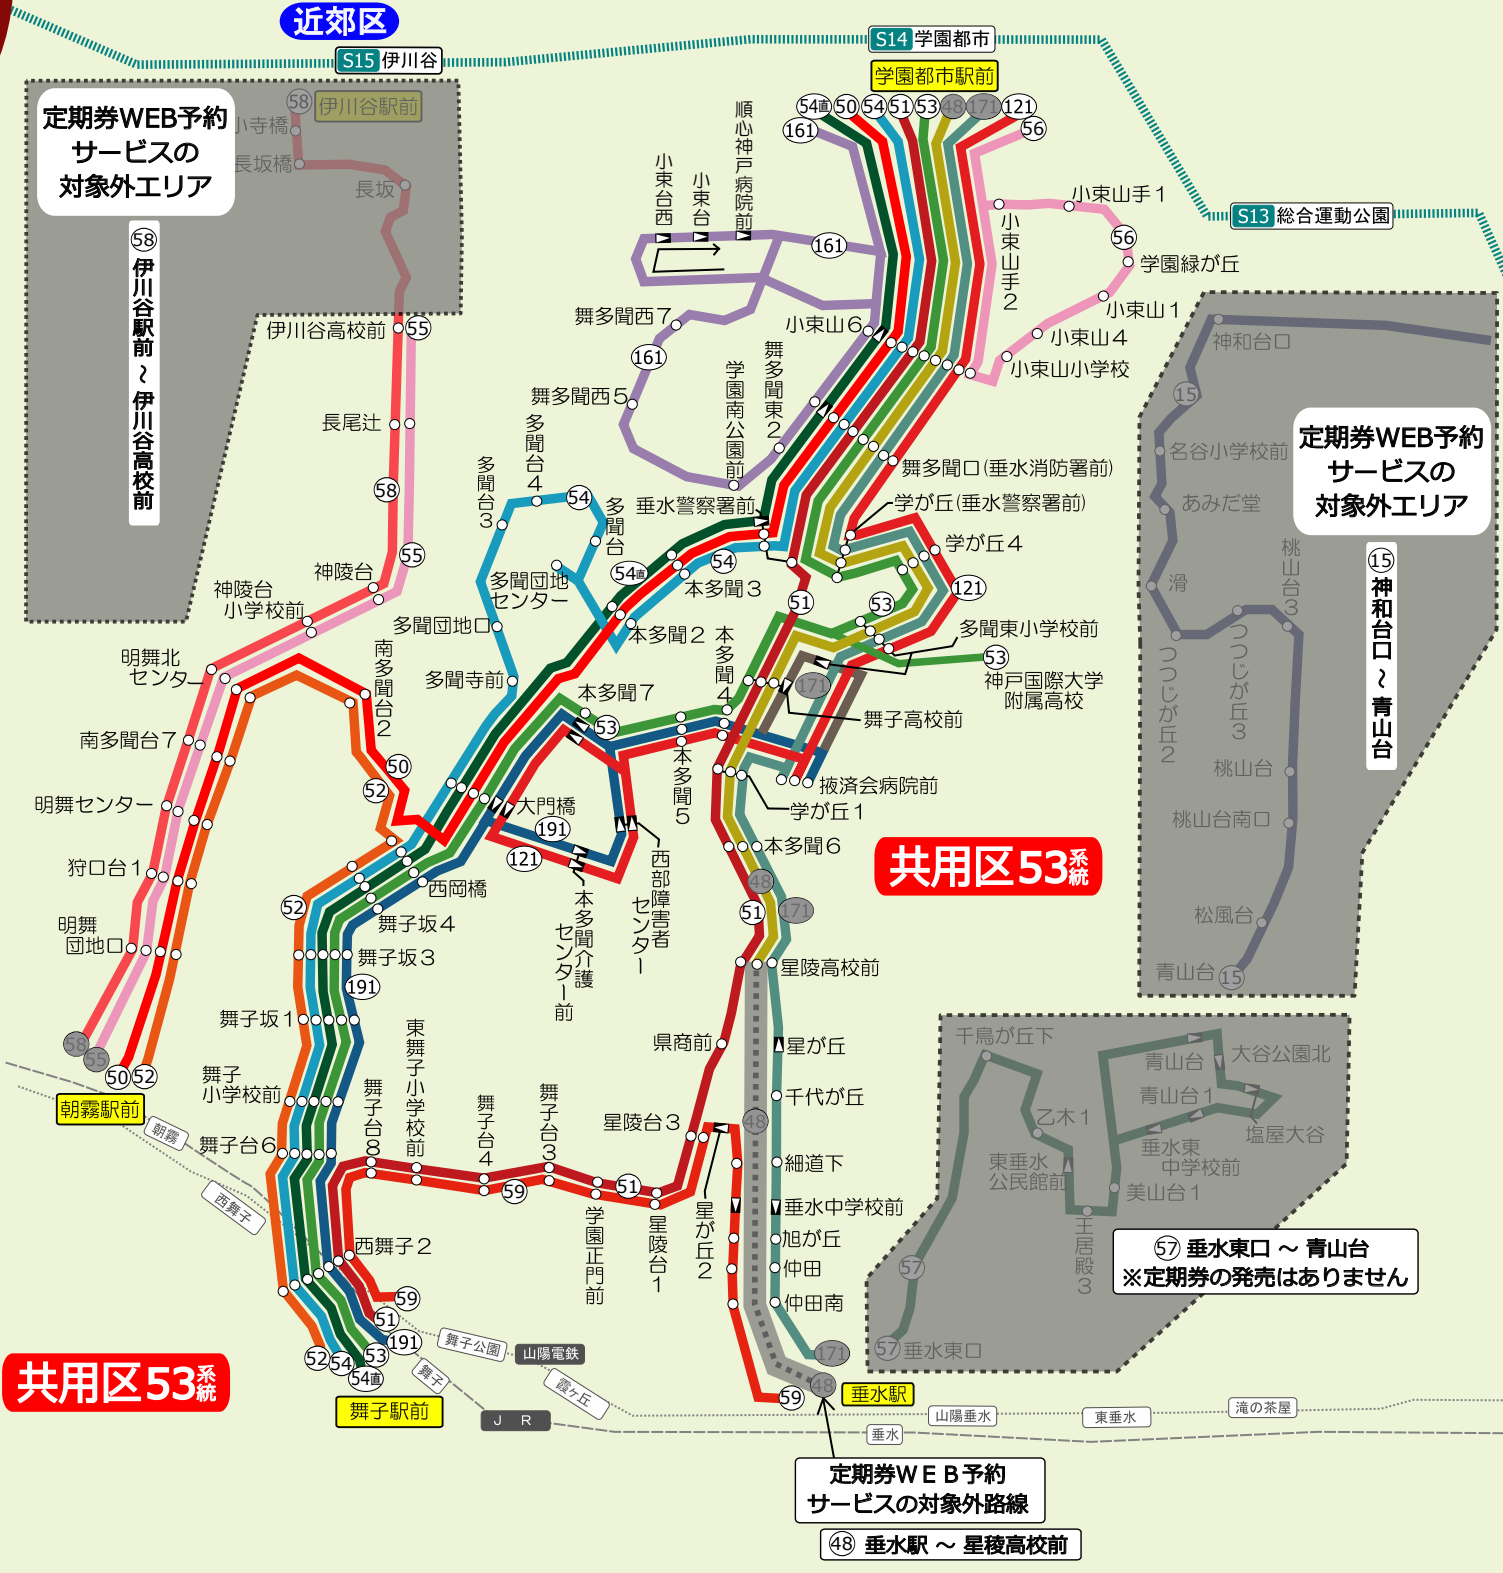

共用区53系統

次のバス定期券は、定期券WEB予約サービスをご利用いただけません。
 係員のいる定期券発売所窓口にてご購入ください。

- 市バス近郊区 (58系統の一部、64系統など距離により料金が変わる区間)
- 山陽バス共用区 (15系統、48・171系統)