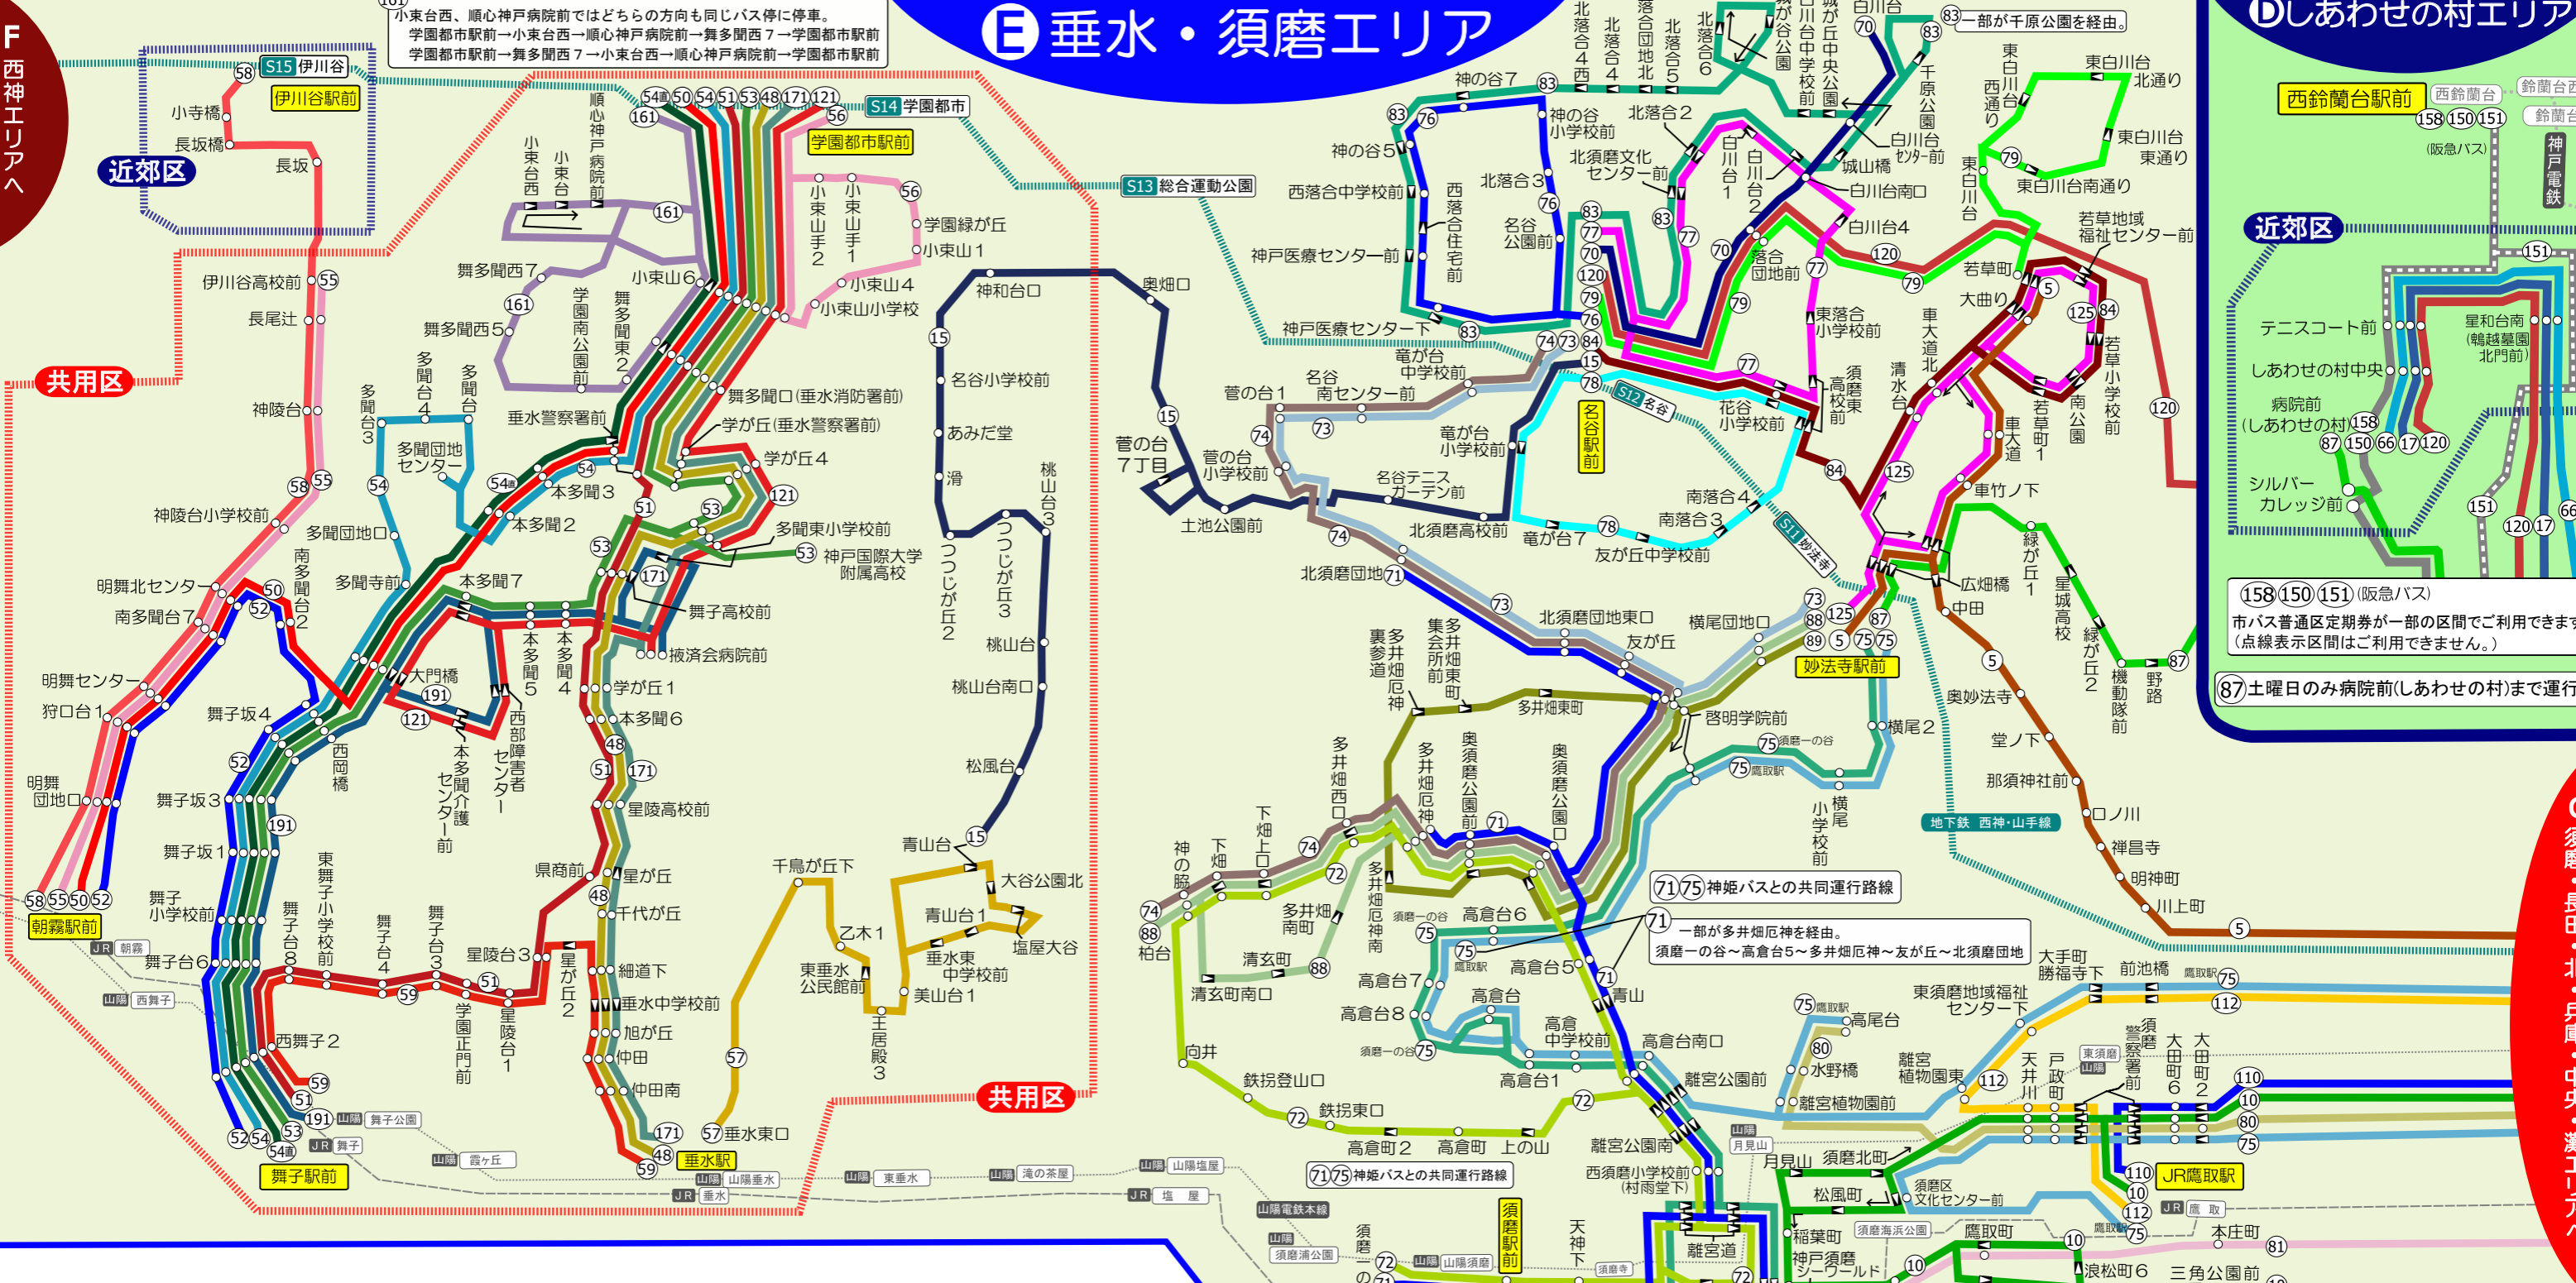

E 垂水・須磨エリア

F 西神エリアへ

D しあわせの村エリア

C 須磨・長田・北・兵庫・中央・灘エリアへ

F 西神エリア

市バス・地下鉄 路線図
神戸市交通局 2025.4.1

B 北エリア

E 垂水・須磨エリア