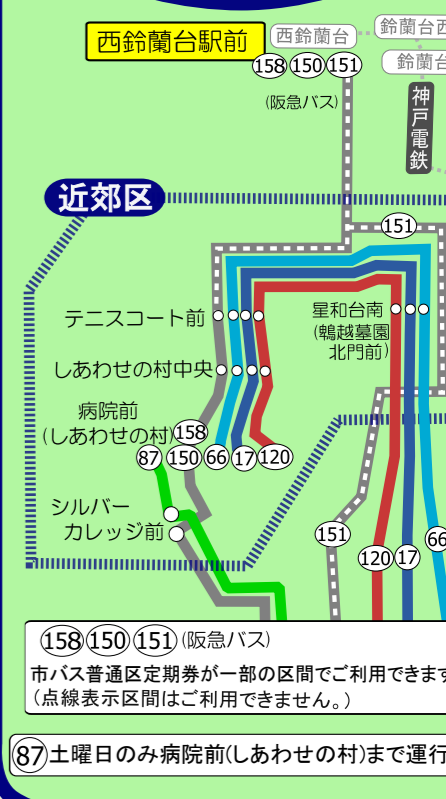

E 垂水・須磨エリア

F 西神エリアへ

D しあわせの村エリア

C 須磨・長田・北・兵庫・中央・灘エリアへ

F 西神エリア

市バス・地下鉄 路線図
神戸市交通局 2025.4.1

B 北エリア

E 垂水・須磨エリア