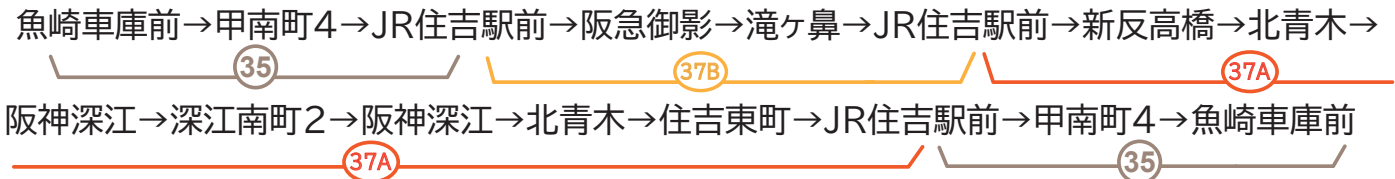

■ **37A** 系統(JR住吉駅前～阪神深江～深江南町2～JR甲南山手)

**37B** 系統(JR住吉駅前～阪急御影)

これまでの**37** 系統を**37A** 系統、**37B** 系統に分けて運行します。JR住吉駅前以东が**37A**、JR住吉駅前以西が**37B** となり、深江南町～JR甲南山手間は朝夕のみの運行、日中時間帯は**35** と連続運行します。連続運行時は、JR住吉駅前到着後引き続きご乗車が可能です。

**35** **37A** **37B** 系統の日中時間帯の運行順序

日中時間帯は、35系統、37A系統、37B系統をつないで連続して運行します。

日中時間帯の運行順序:(一部の停留所を記載しています)

日中時間帯の**35** **37A** **37B** 系統の運行順序

35系統⇔37A・37B系統は、JR住吉駅をまたいで連続運転します(引き続きのご乗車が可能です)。

■ **30** 系統(JR本山駅前/JR甲南山手～阪神深江  
～東灘高校前～深江浜町)