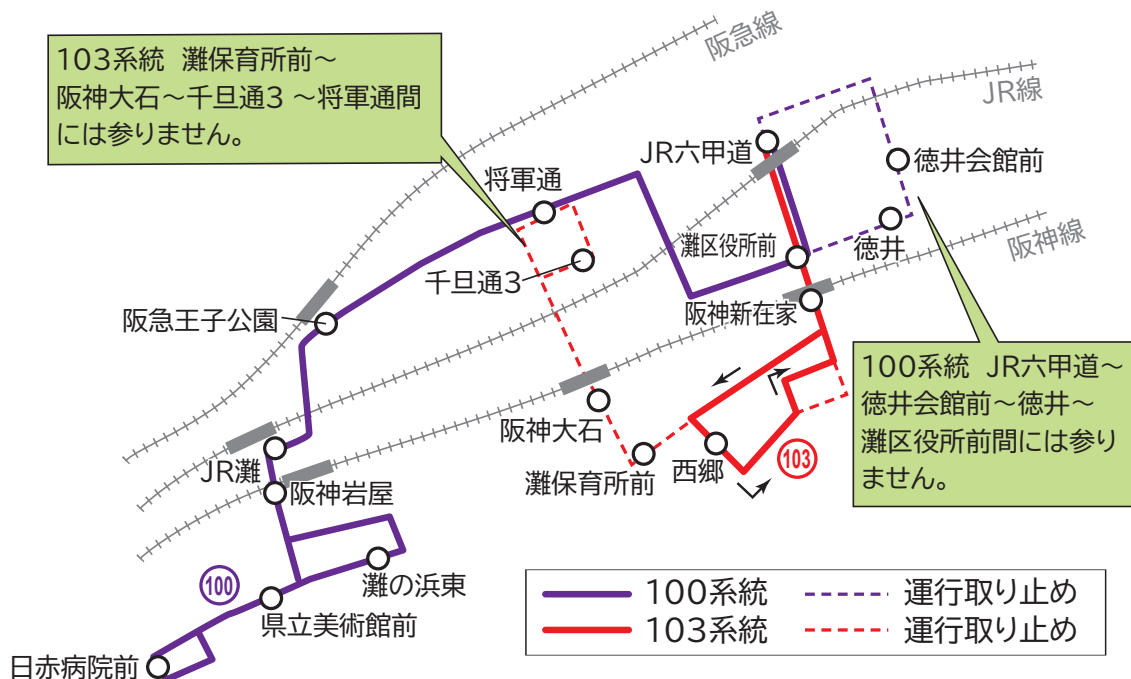

■ **37A** 系統(JR住吉駅前～阪神深江～深江南町2～JR甲南山手)

**37B** 系統(JR住吉駅前～阪急御影)

これまでの**37** 系統を**37A** 系統、**37B** 系統に分けて運行します。JR住吉駅前以东が**37A**、JR住吉駅前以西が**37B** となり、深江南町～JR甲南山手間は朝夕のみの運行、日中時間帯は**35** と連続運行します。連続運行時は、JR住吉駅前到着後引き続きご乗車が可能です。

**35** **37A** **37B** 系統の日中時間帯の運行順序

日中時間帯は、35系統、37A系統、37B系統をつないで連続して運行します。

日中時間帯の運行順序:(一部の停留所を記載しています)

日中時間帯の**35** **37A** **37B** 系統の運行順序

35系統⇔37A・37B系統は、JR住吉駅をまたいで連続運転します(引き続きのご乗車が可能です)。

■ **30** 系統(JR本山駅前/JR甲南山手～阪神深江  
～東灘高校前～深江浜町)

通学のご利用が多い阪神深江～東灘高校前間の**区間便**を新たに設け、乗車チャンスを増やします。

	30系統 既存便
	30系統 阪神深江～東灘高校前間区間便

■ **100** 系統(JR六甲道～灘区役所前～阪急王子公園～日赤病院前)

JR六甲道から直接灘区役所前への運行とし、阪急王子公園方面への所要時間を短縮します。これにより徳井、徳井会館前回りの運行は取り止めます。

■ **103** 系統(JR六甲道～阪神新在家～西郷)

ご利用状況を踏まえ、灘保育所前～阪神大石～千旦通3～將軍通間の運行を取り止め、JR六甲道～阪神新在家～西郷間の運行とします。

	100系統		運行取り止め
	103系統		運行取り止め

※各系統の路線図は、令和7年4月1日からの変更内容をお伝えするものであり、主要なバス停を表示しています。