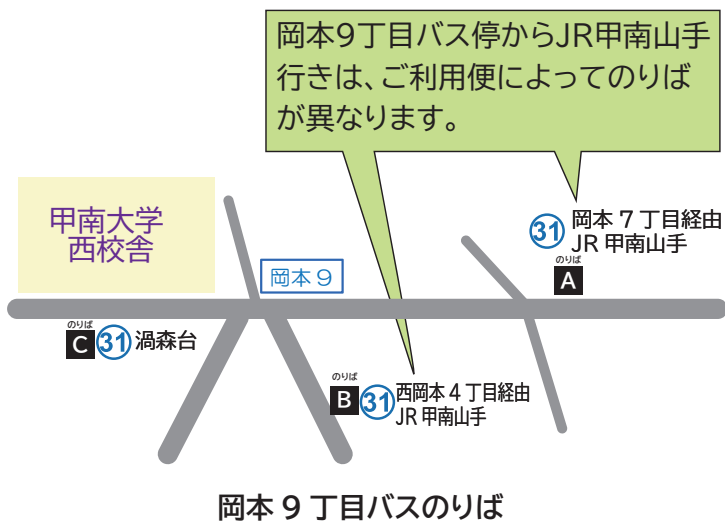

主なバスのりば位置図

(変更のあるバス停)

岡本9丁目バスのりば