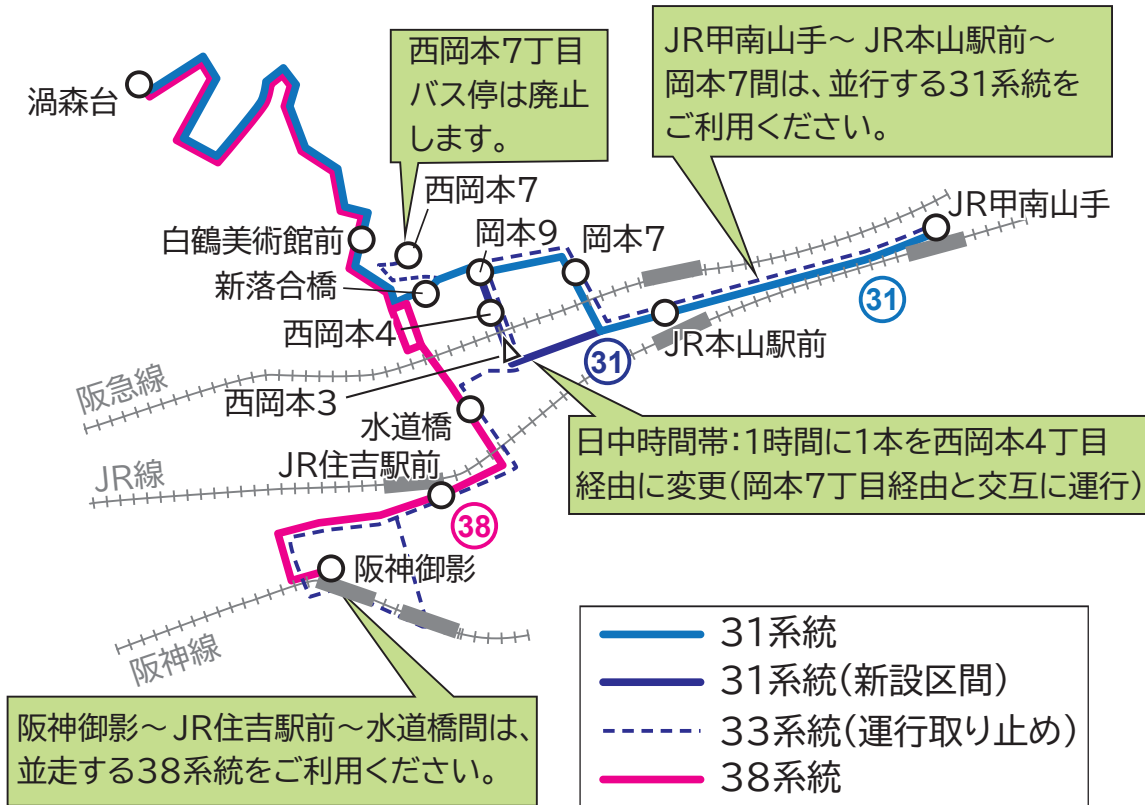

### ①⑨ 系統(阪神御影～阪急御影～鴨子ヶ原)

朝ラッシュ時間帯、鴨子ヶ原エリア～阪急御影駅間のご利用状況を踏まえ、**阪急御影北口発着便を設けて**ご利用ピーク時間帯の乗車チャンスを拡充、鴨子ヶ原エリアからの朝のおでかけ、神大附属への登校の利便を図ります。

- ①⑨系統 阪急御影北口発着(新設・朝ラッシュ)
- ①⑨系統 阪神御影発着

### ③⑨ 系統 (阪神御影～JR住吉駅前～鴨子ヶ原)

ご利用状況に合わせ、全便JR住吉駅前から**直接住吉宮町**へ向かう運行とします。これにより ③⑨ は「東灘区役所前」「甲南町4」「魚崎北町7」「住吉東町」は経由しません。

- ③⑨系統(4月から)
- ③⑨系統(運行取り止め区間)

■ **31** 系統(JR甲南山手～ JR本山駅前～渦森台)

日中時間帯(概ね9時～18時頃)、現在の岡本回りを1時間1便西岡本回りとします。これにより、岡本回り(岡本7丁目経由)と西岡本回り(西岡本4丁目経由)の交互運行になります。また、西岡本7丁目(ヘルマンハイツ)停留所への運行を取り止めます。

■ **33** 系統(JR甲南山手～ JR本山駅前～阪神御影) **運行を取り止め**

ご利用状況を踏まえ運行を取り止めます。JR甲南山手～JR本山駅前～岡本9／西岡本3間は③①、水道橋～JR住吉駅前～阪神御影間は③⑧のそれぞれ並走する系統をご利用下さい。

## 主なバスのりば位置図

(変更のあるバス停)

岡本9丁目バスのりば

JR住吉駅周辺バスのりば

■ **35** 系統(魚崎浜町～甲南町4丁目～JR住吉駅前～阪神御影南口)

日中時間帯(魚崎車庫前発概ね10時～18時頃)、魚崎車庫前～JR住吉駅前間、また**37A** **37B** 系統と連続運行とし、阪神御影南口へは朝夕時間帯のみ乗り入れます。日中時間帯に東灘警察署前、阪神御影方面へはJR住吉前から**38**、**39** 系統をご利用下さい。