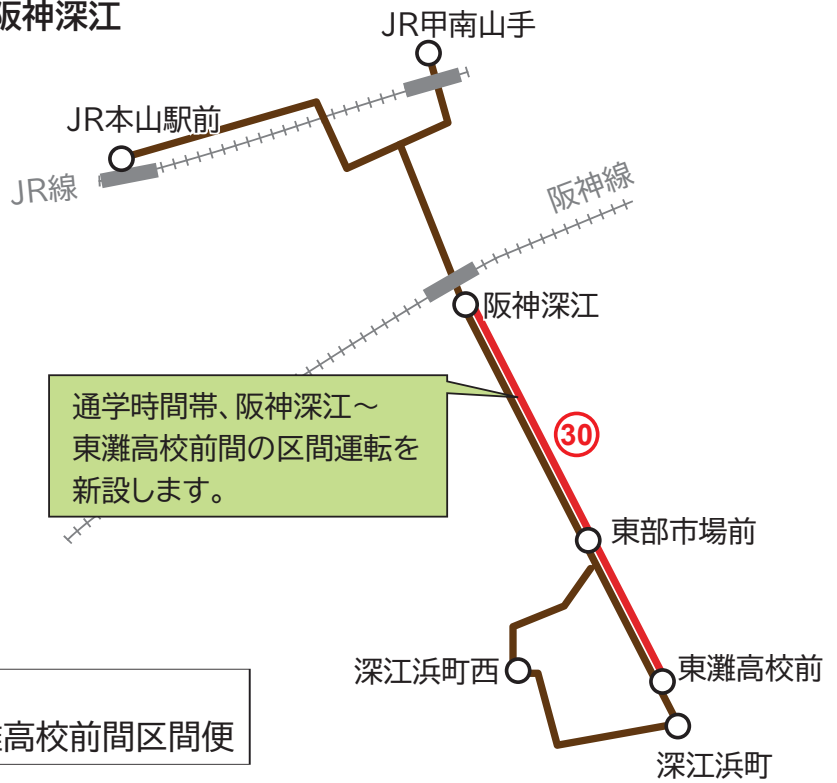

■ **37A** 系統(JR住吉駅前～阪神深江～深江南町2～JR甲南山手)

**37B** 系統(JR住吉駅前～阪急御影)

これまでの**37** 系統を**37A** 系統、**37B** 系統に分けて運行します。JR住吉駅前以东が**37A**、JR住吉駅前以西が**37B** となり、深江南町～JR甲南山手間は朝夕のみの運行、日中時間帯は**35** と連続運行します。連続運行時は、JR住吉駅前到着後引き続きご乗車が可能です。

**35** **37A** **37B** 系統の日中時間帯の運行順序

日中時間帯は、35系統、37A系統、37B系統をつないで連続して運行します。

日中時間帯の運行順序:(一部の停留所を記載しています)

日中時間帯の**35** **37A** **37B** 系統の運行順序

35系統⇔37A・37B系統は、JR住吉駅をまたいで連続運転します(引き続きのご乗車が可能です)。

■ **30** 系統(JR本山駅前/JR甲南山手～阪神深江  
～東灘高校前～深江浜町)

通学のご利用が多い阪神深江～東灘高校前間の**区間便**を新たに設け、乗車チャンスを増やします。

	30系統 既存便
	30系統 阪神深江～東灘高校前間区間便

■ **100** 系統(JR六甲道～灘区役所前～阪急王子公園～日赤病院前)

JR六甲道から直接灘区役所前への運行とし、阪急王子公園方面への所要時間を短縮します。これにより徳井、徳井会館前回りの運行は取り止めます。

■ **103** 系統(JR六甲道～阪神新在家～西郷)

ご利用状況を踏まえ、灘保育所前～阪神大石～千旦通3～將軍通間の運行を取り止め、JR六甲道～阪神新在家～西郷間の運行とします。

	100系統		運行取り止め
	103系統		運行取り止め

※各系統の路線図は、令和7年4月1日からの変更内容をお伝えするものであり、主要なバス停を表示しています。