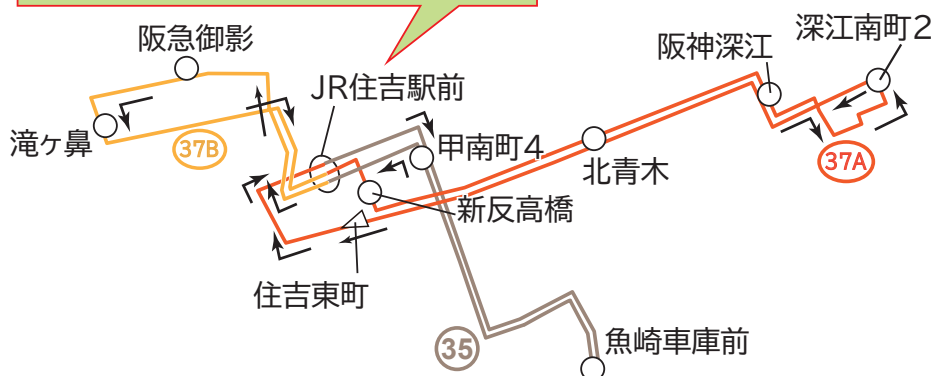

■ **37A** 系統(JR住吉駅前～阪神深江～深江南町2～JR甲南山手)

**37B** 系統(JR住吉駅前～阪急御影)

これまでの**37** 系統を**37A** 系統、**37B** 系統に分けて運行します。JR住吉駅前以东が**37A**、JR住吉駅前以西が**37B** となり、深江南町～JR甲南山手間は朝夕のみの運行、日中時間帯は**35** と連続運行します。連続運行時は、JR住吉駅前到着後引き続きご乗車が可能です。

**35** **37A** **37B** 系統の日中時間帯の運行順序

日中時間帯は、35系統、37A系統、37B系統をつないで連続して運行します。

日中時間帯の運行順序:(一部の停留所を記載しています)

日中時間帯の**35** **37A** **37B** 系統の運行順序

35系統⇔37A・37B系統は、JR住吉駅をまたいで連続運転します(引き続きのご乗車が可能です)。

■ **30** 系統(JR本山駅前/JR甲南山手～阪神深江  
～東灘高校前～深江浜町)

通学のご利用が多い阪神深江～東灘高校前間の**区間便**を新たに設け、乗車チャンスを増やします。

	30系統 既存便
	30系統 阪神深江～東灘高校前間区間便

■ **100** 系統(JR六甲道～灘区役所前～阪急王子公園～日赤病院前)

JR六甲道から直接灘区役所前への運行とし、阪急王子公園方面への所要時間を短縮します。これにより徳井、徳井会館前回りの運行は取り止めます。

■ **103** 系統(JR六甲道～阪神新在家～西郷)

ご利用状況を踏まえ、灘保育所前～阪神大石～千旦通3～將軍通間の運行を取り止め、JR六甲道～阪神新在家～西郷間の運行とします。

	100系統		運行取り止め
	103系統		運行取り止め

※各系統の路線図は、令和7年4月1日からの変更内容をお伝えするものであり、主要なバス停を表示しています。