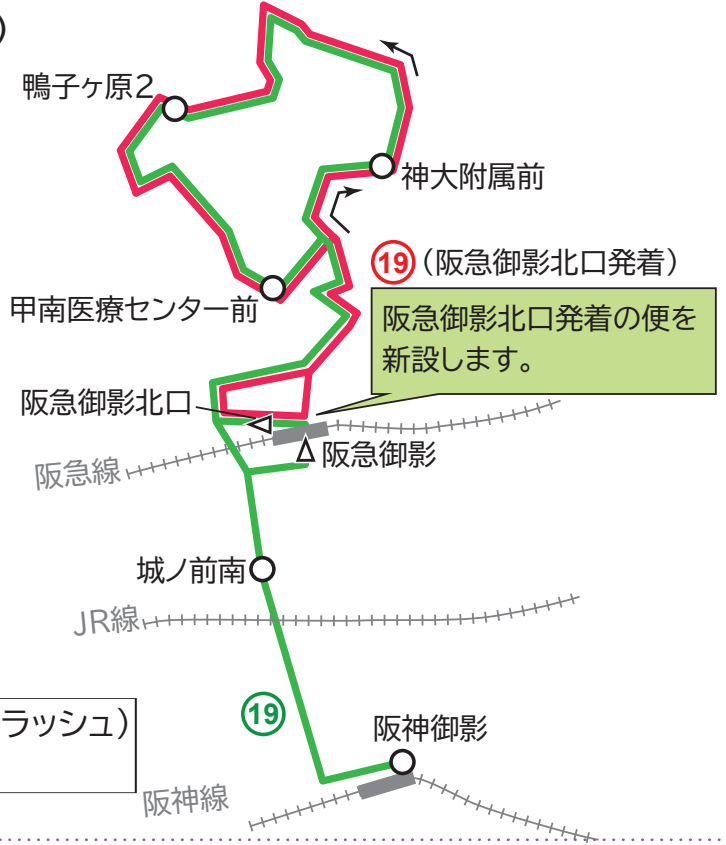

## ルートが変わる ①⑨ ③① ③⑤ ③⑦ ③⑨ ①①① ①①③ 系統のご案内

### ルートそのまま時刻のみ変更

新時刻は3月中旬以降、バス停・交通局ホームページで

② ①⑥ ①⑧ ②⑥ ③②  
③④ ③⑥ ①①② ①①⑥

運行を取り止め ③③

ルート・時刻変更なし ③⑧ ①②

※市会でご審議いただいております、変更する場合があります。

### ①⑨ 系統(阪神御影～阪急御影～鴨子ヶ原)

朝ラッシュ時間帯、鴨子ヶ原エリア～阪急御影駅間のご利用状況を踏まえ、**阪急御影北口発着便を設けて**ご利用ピーク時間帯の乗車チャンスを拡充、鴨子ヶ原エリアからの朝のおでかけ、神大附属への登校の利便を図ります。

- ①⑨系統 阪急御影北口発着(新設・朝ラッシュ)
- ①⑨系統 阪神御影発着

### ③⑨ 系統 (阪神御影～JR住吉駅前～鴨子ヶ原)

ご利用状況に合わせ、全便JR住吉駅前から**直接住吉宮町**へ向かう運行とします。これにより ③⑨ は「東灘区役所前」「甲南町4」「魚崎北町7」「住吉東町」は経由しません。

- ③⑨系統(4月から)
- ③⑨系統(運行取り止め区間)

■ **31** 系統(JR甲南山手～ JR本山駅前～渦森台)

日中時間帯(概ね9時～18時頃)、現在の岡本回りを1時間1便西岡本回りとします。これにより、岡本回り(岡本7丁目経由)と西岡本回り(西岡本4丁目経由)の交互運行になります。また、西岡本7丁目(ヘルマンハイツ)停留所への運行を取り止めます。