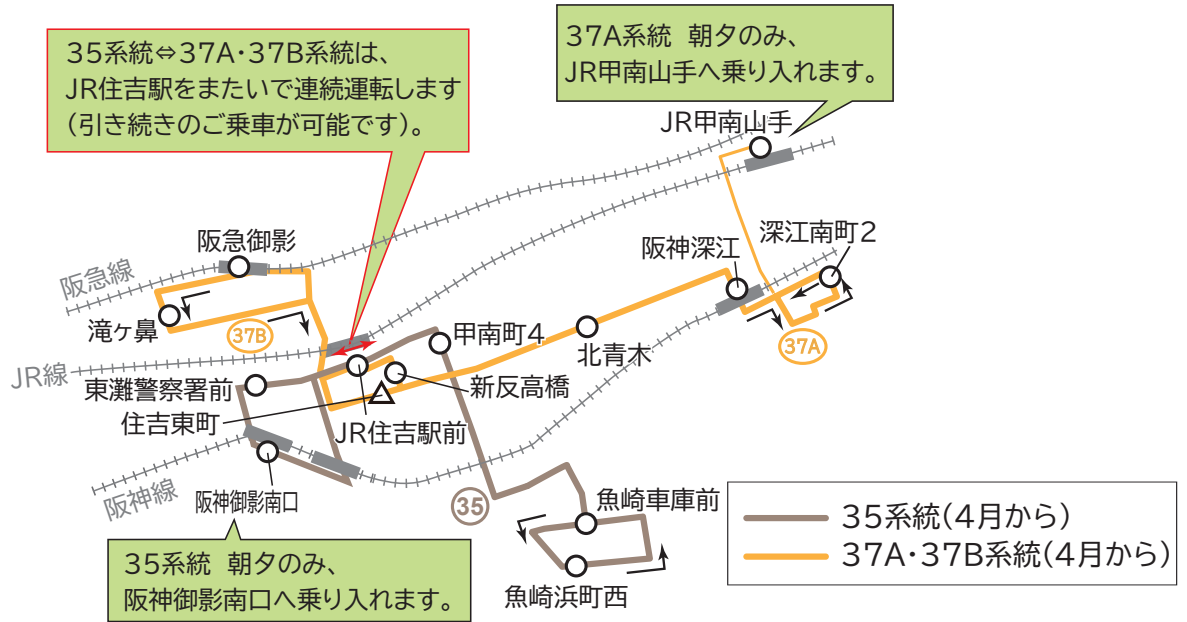

■ **33** 系統(JR甲南山手～ JR本山駅前～阪神御影) **運行を取り止め**

ご利用状況を踏まえ運行を取り止めます。JR甲南山手～JR本山駅前～岡本9／西岡本3間は③①、水道橋～JR住吉駅前～阪神御影間は③⑧のそれぞれ並走する系統をご利用下さい。

## 主なバスのりば位置図

(変更のあるバス停)

岡本9丁目バスのりば

JR住吉駅周辺バスのりば

■ **35** 系統(魚崎浜町～甲南町4丁目～JR住吉駅前～阪神御影南口)

日中時間帯(魚崎車庫前発概ね10時～18時頃)、魚崎車庫前～JR住吉駅前間、また**37A** **37B** 系統と連続運行とし、阪神御影南口へは朝夕時間帯のみ乗り入れます。日中時間帯に東灘警察署前、阪神御影方面へはJR住吉前から**38**、**39** 系統をご利用下さい。

■ **37A** 系統(JR住吉駅前～阪神深江～深江南町2～JR甲南山手)

**37B** 系統(JR住吉駅前～阪急御影)

これまでの**37** 系統を**37A** 系統、**37B** 系統に分けて運行します。JR住吉駅前以东が**37A**、JR住吉駅前以西が**37B** となり、深江南町～JR甲南山手間は朝夕のみの運行、日中時間帯は**35** と連続運行します。連続運行時は、JR住吉駅前到着後引き続きご乗車が可能です。

**35** **37A** **37B** 系統の日中時間帯の運行順序

日中時間帯は、35系統、37A系統、37B系統をつないで連続して運行します。

日中時間帯の運行順序:(一部の停留所を記載しています)

日中時間帯の**35** **37A** **37B** 系統の運行順序

35系統⇔37A・37B系統は、JR住吉駅をまたいで連続運転します(引き続きのご乗車が可能です)。

■ **30** 系統(JR本山駅前/JR甲南山手～阪神深江  
～東灘高校前～深江浜町)