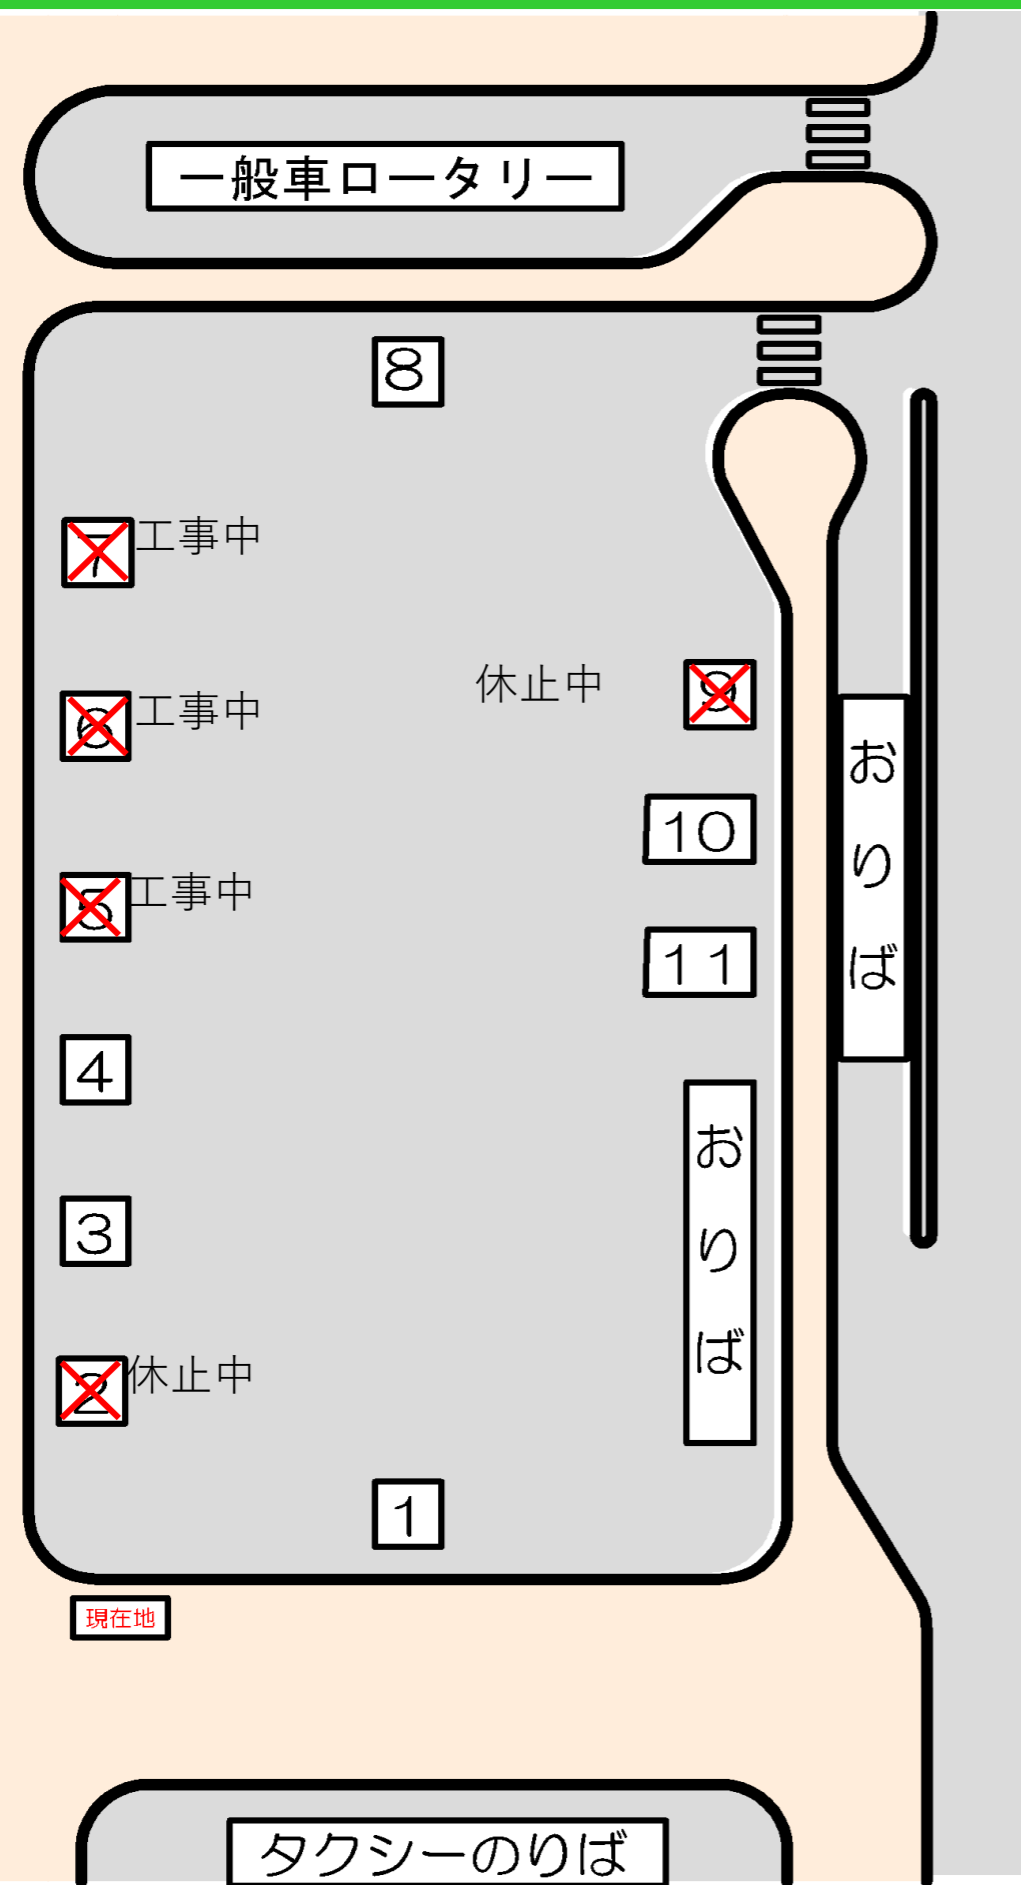

西神中央駅前バスターミナル上屋建替工事に伴い

# 西神中央駅前バスのりばを **変更** します！

1月18日  
スタート

いつも神戸市バス・神姫バスをご利用いただきまして、ありがとうございます。

西神中央駅前バスターミナル上屋建替工事に伴い  
**令和7年1月18日（土）始発**より、

- ◆ **5** 番のりば、**6** 番のりば、**7** 番のりば を休止します
- ◆ **21**・**22** 系統を **1** 番のりばへ変更します
- ◆ **43**・**44**・**92**・**93**・**39** 系統を **3** 番のりばへ変更します
- ◆ **23**・**24**・**12**・**82** 系統を **4** 番のりばへ変更します
- ◆ **13** 系統を **8** 番のりばへ変更します

変更します！

1月18日  
スタート

いつも神戸市バス・神姫バスをご利用いただきまして、ありがとうございます。

西神中央駅前バスターミナル上屋建替工事に伴い **令和7年1月18日（土）始発**より、のりばを変更します

変更前

1	休止中
2	休止中
3	28系統
4	21・22系統
5	23・24・12・82系統
6	13系統
7	43・44・92・93・39系統
8	17・13系統
9	休止中
10	70・73・74・76・81・120系統
11	20・20A・120系統